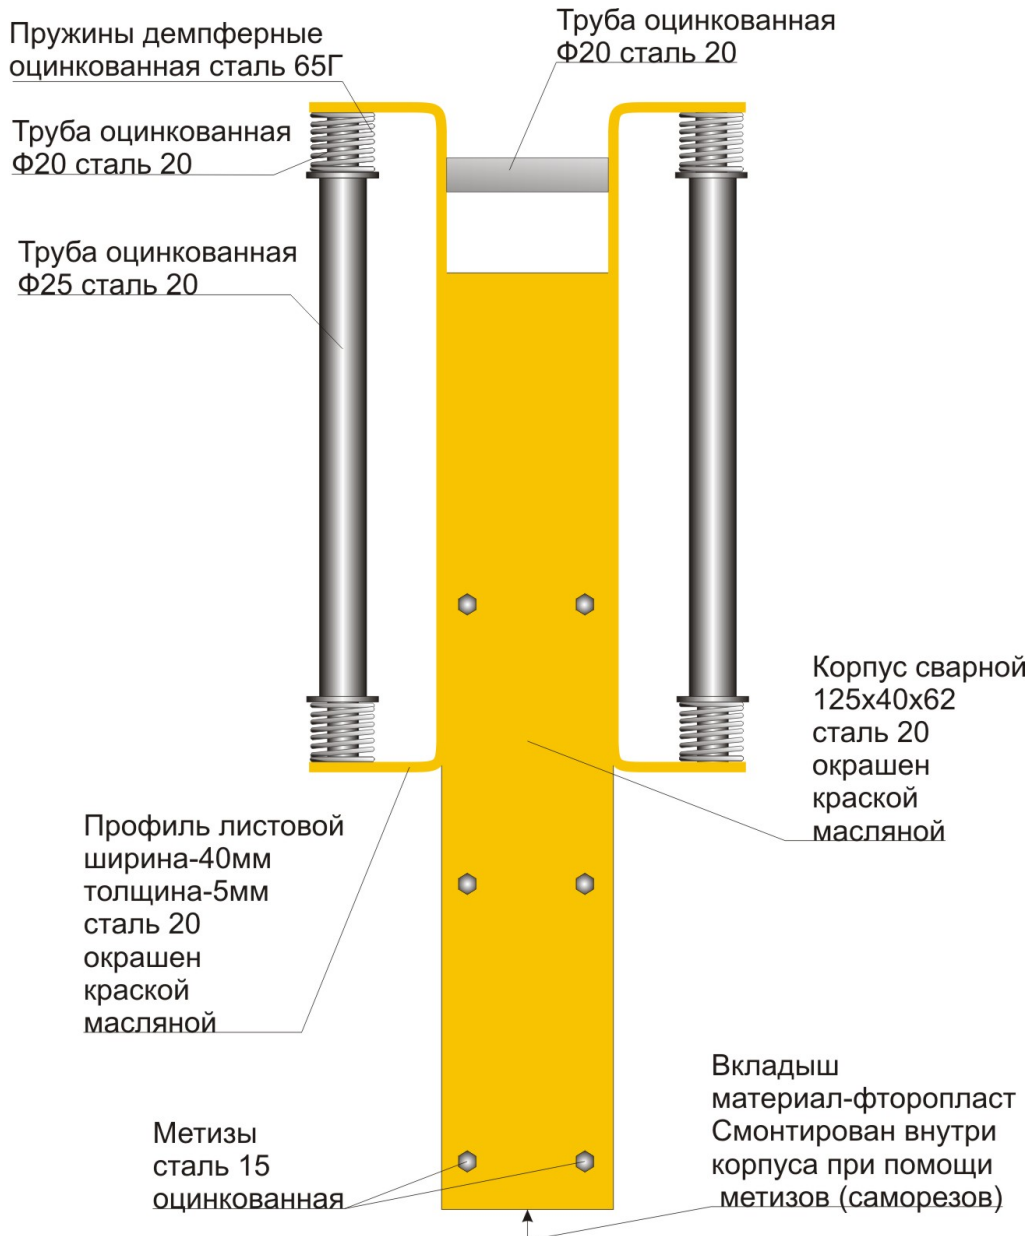

Спецификация продукта:

ИНСТРУМЕНТ ДЛЯ РУЧНОЙ УСТАНОВКИ СТОЛБИКОВ «СТИЛ ФЛЕКС»

Вкладыши являются расходным материалом и могут быть заказаны по потребности.